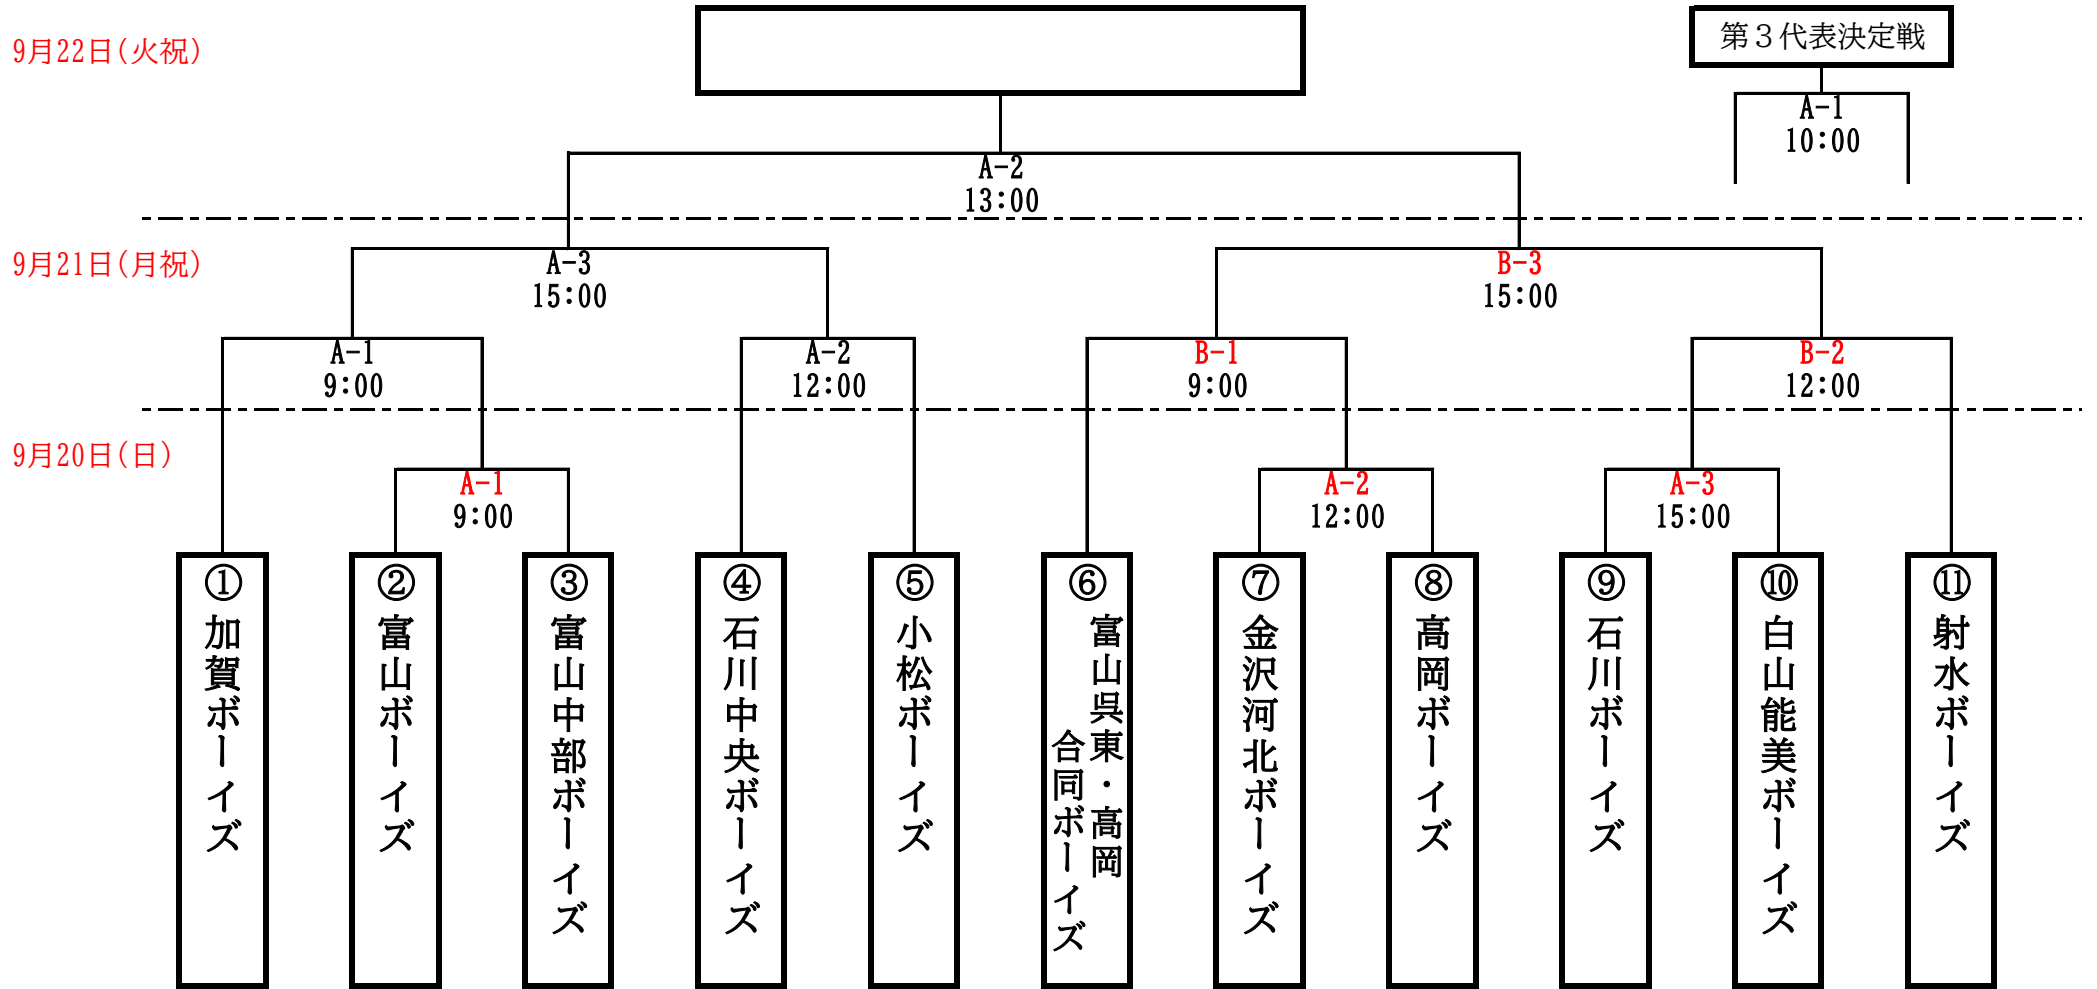

令和2年度 北陸支部 秋季大会
兼 第15回中日本ブロック秋季大会予選 トーナメント表

A：加賀中央公園野球場 石川県加賀市山田町リ245-2

B：小松大学グラウンド 石川県小松市四丁町ヌ1-3

※赤字が変更箇所